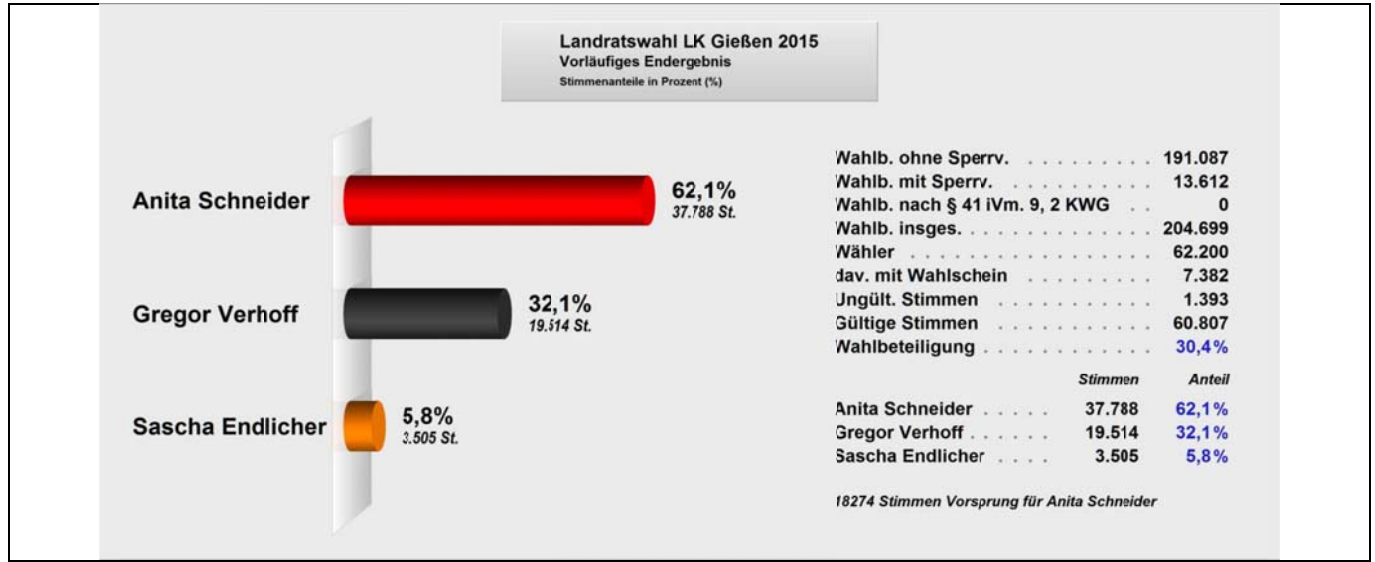

LANGGÖNS

... mitten in Hessen

Der Gemeindevahlleiter

Ergebnis der Wahl der Landrätin oder des Landrats des Landkreises Gießen am 14.06.2015

Gesamtergebnis im Landkreis Gießen:

Ergebnis in der Gemeinde Langgöns